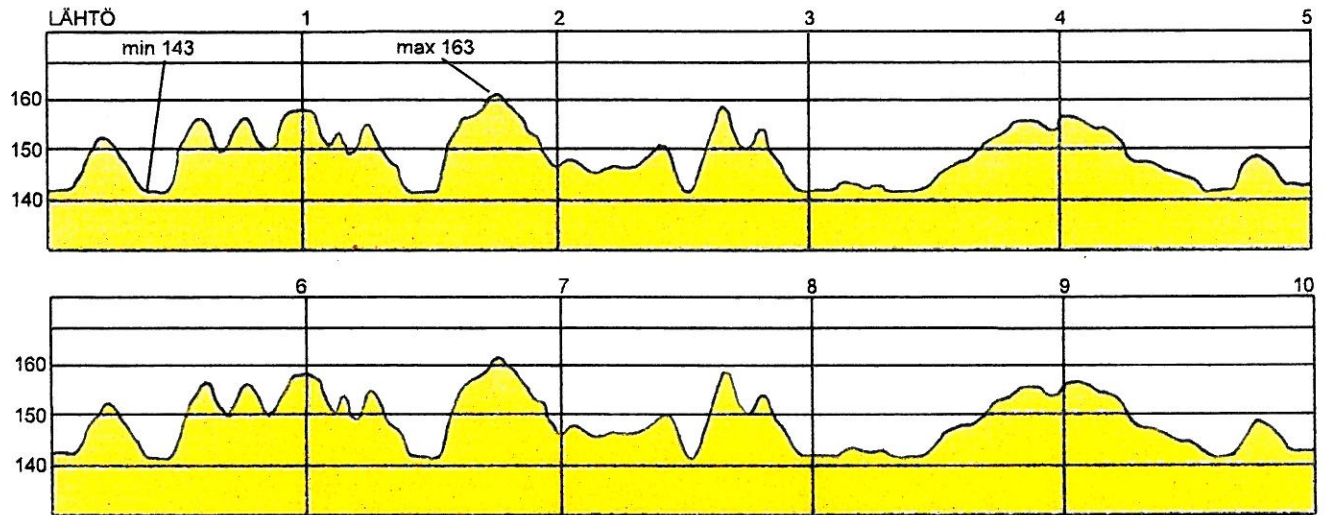

HEINSUON URHEILUKESKUS

KARTTA 1 : 5000

Profiili 10 km 1 : 50 000 / 5000

TC 310 HD 20 MC 17

NUORTEN
SM - HIIHDOT
8. – 9.1.2011